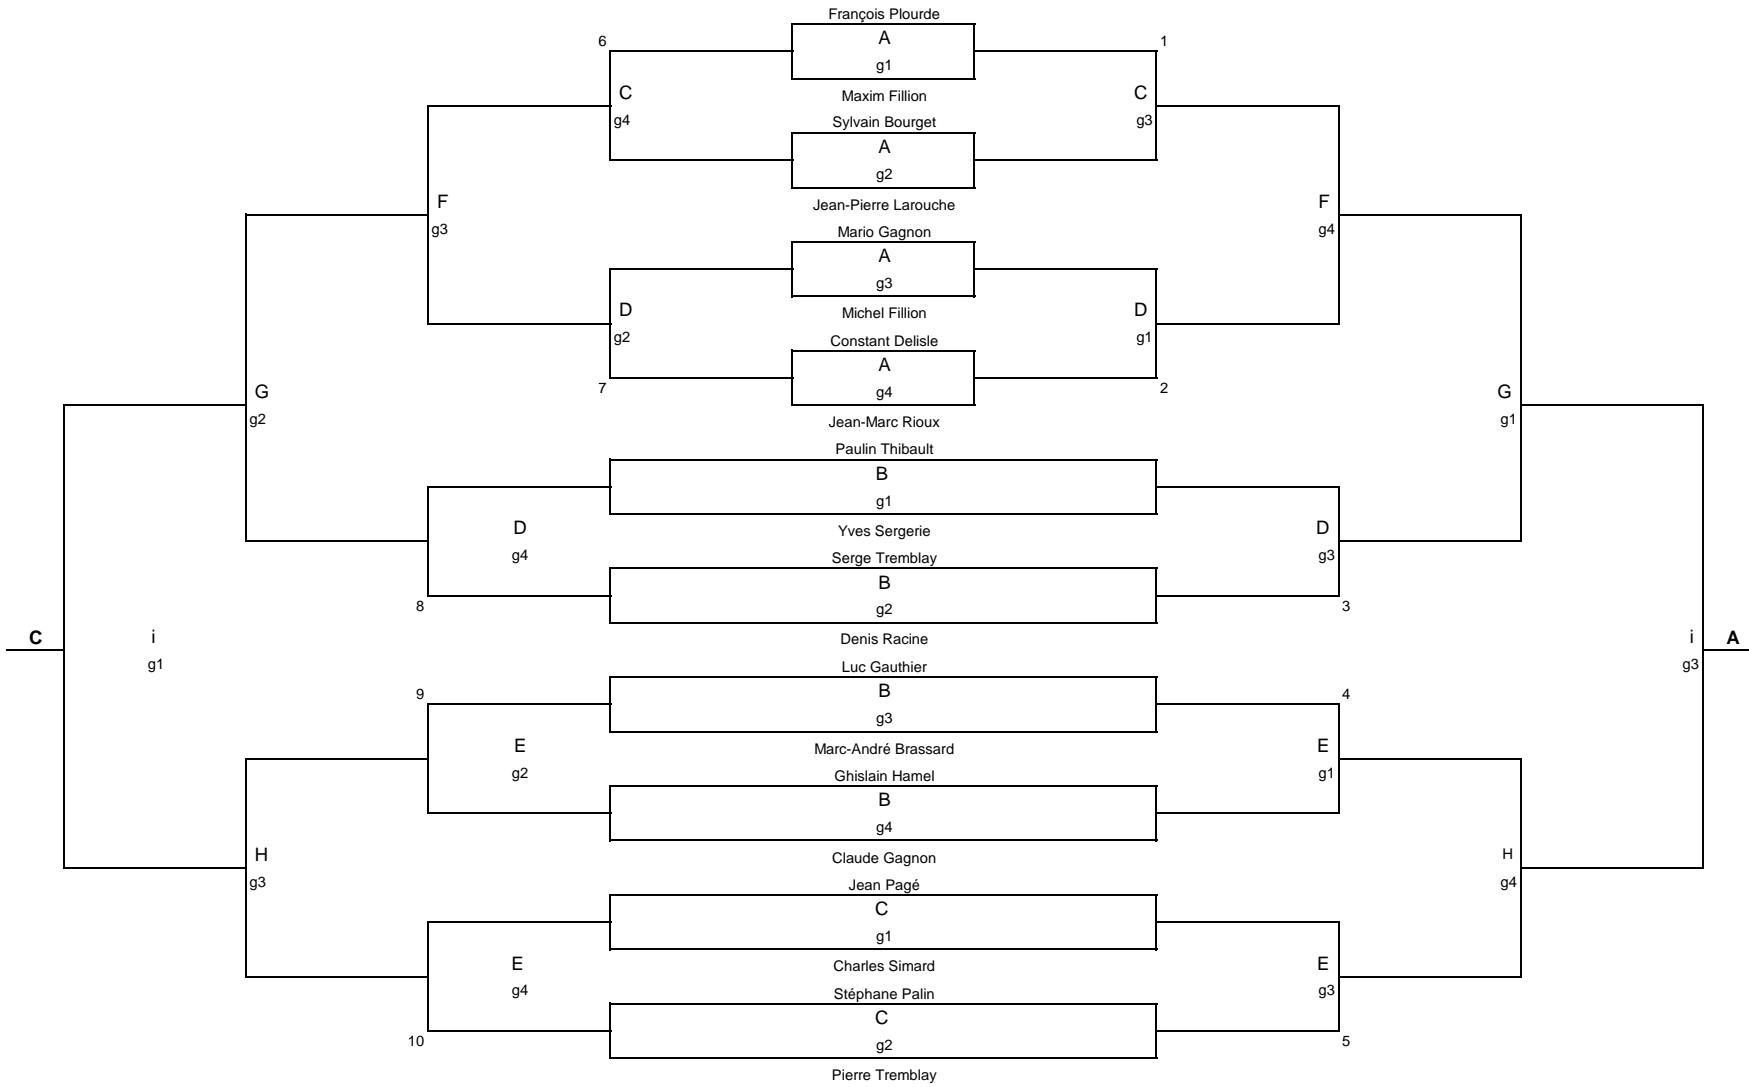

Tournoi Ouverture 2019

Draws	Jours	Heures
A	Jeudi	18h30
B	Jeudi	20h15
C	Vendredi	18h30
D	Vendredi	20h15
E	Samedi	9h00
F	Samedi	10h45
G	Samedi	13h00
H	Samedi	14h45
i	Samedi	19h00