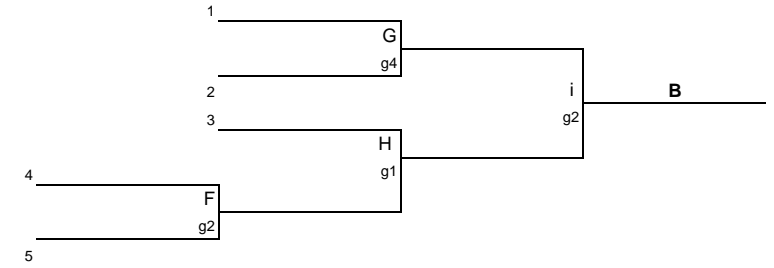

Tournoi Ouverture 2019

Draws	Jours	Heures
A	Jeudi	18h30
B	Jeudi	20h15
C	Vendredi	18h30
D	Vendredi	20h15
E	Samedi	9h00
F	Samedi	10h45
G	Samedi	13h00
H	Samedi	14h45
i	Samedi	19h00